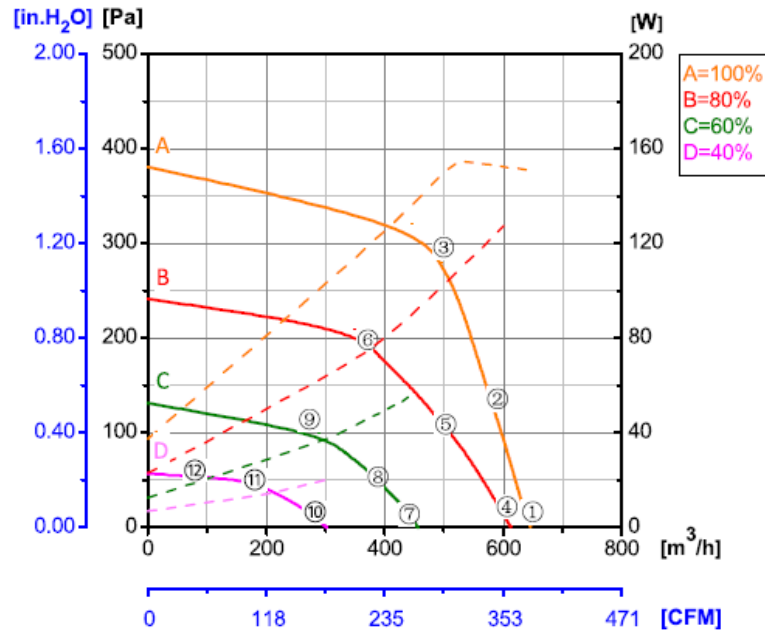

RG160F-E-EC0H