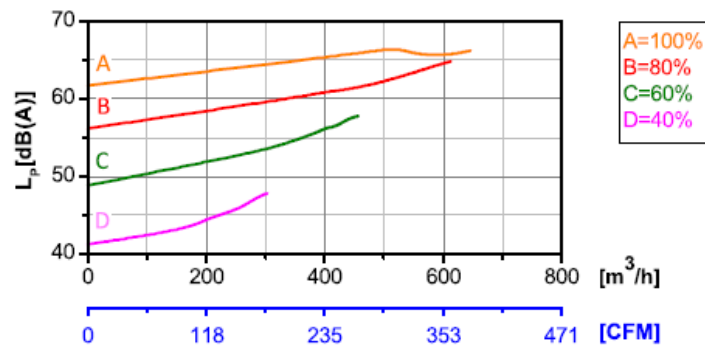

RG160F-E-EC0H